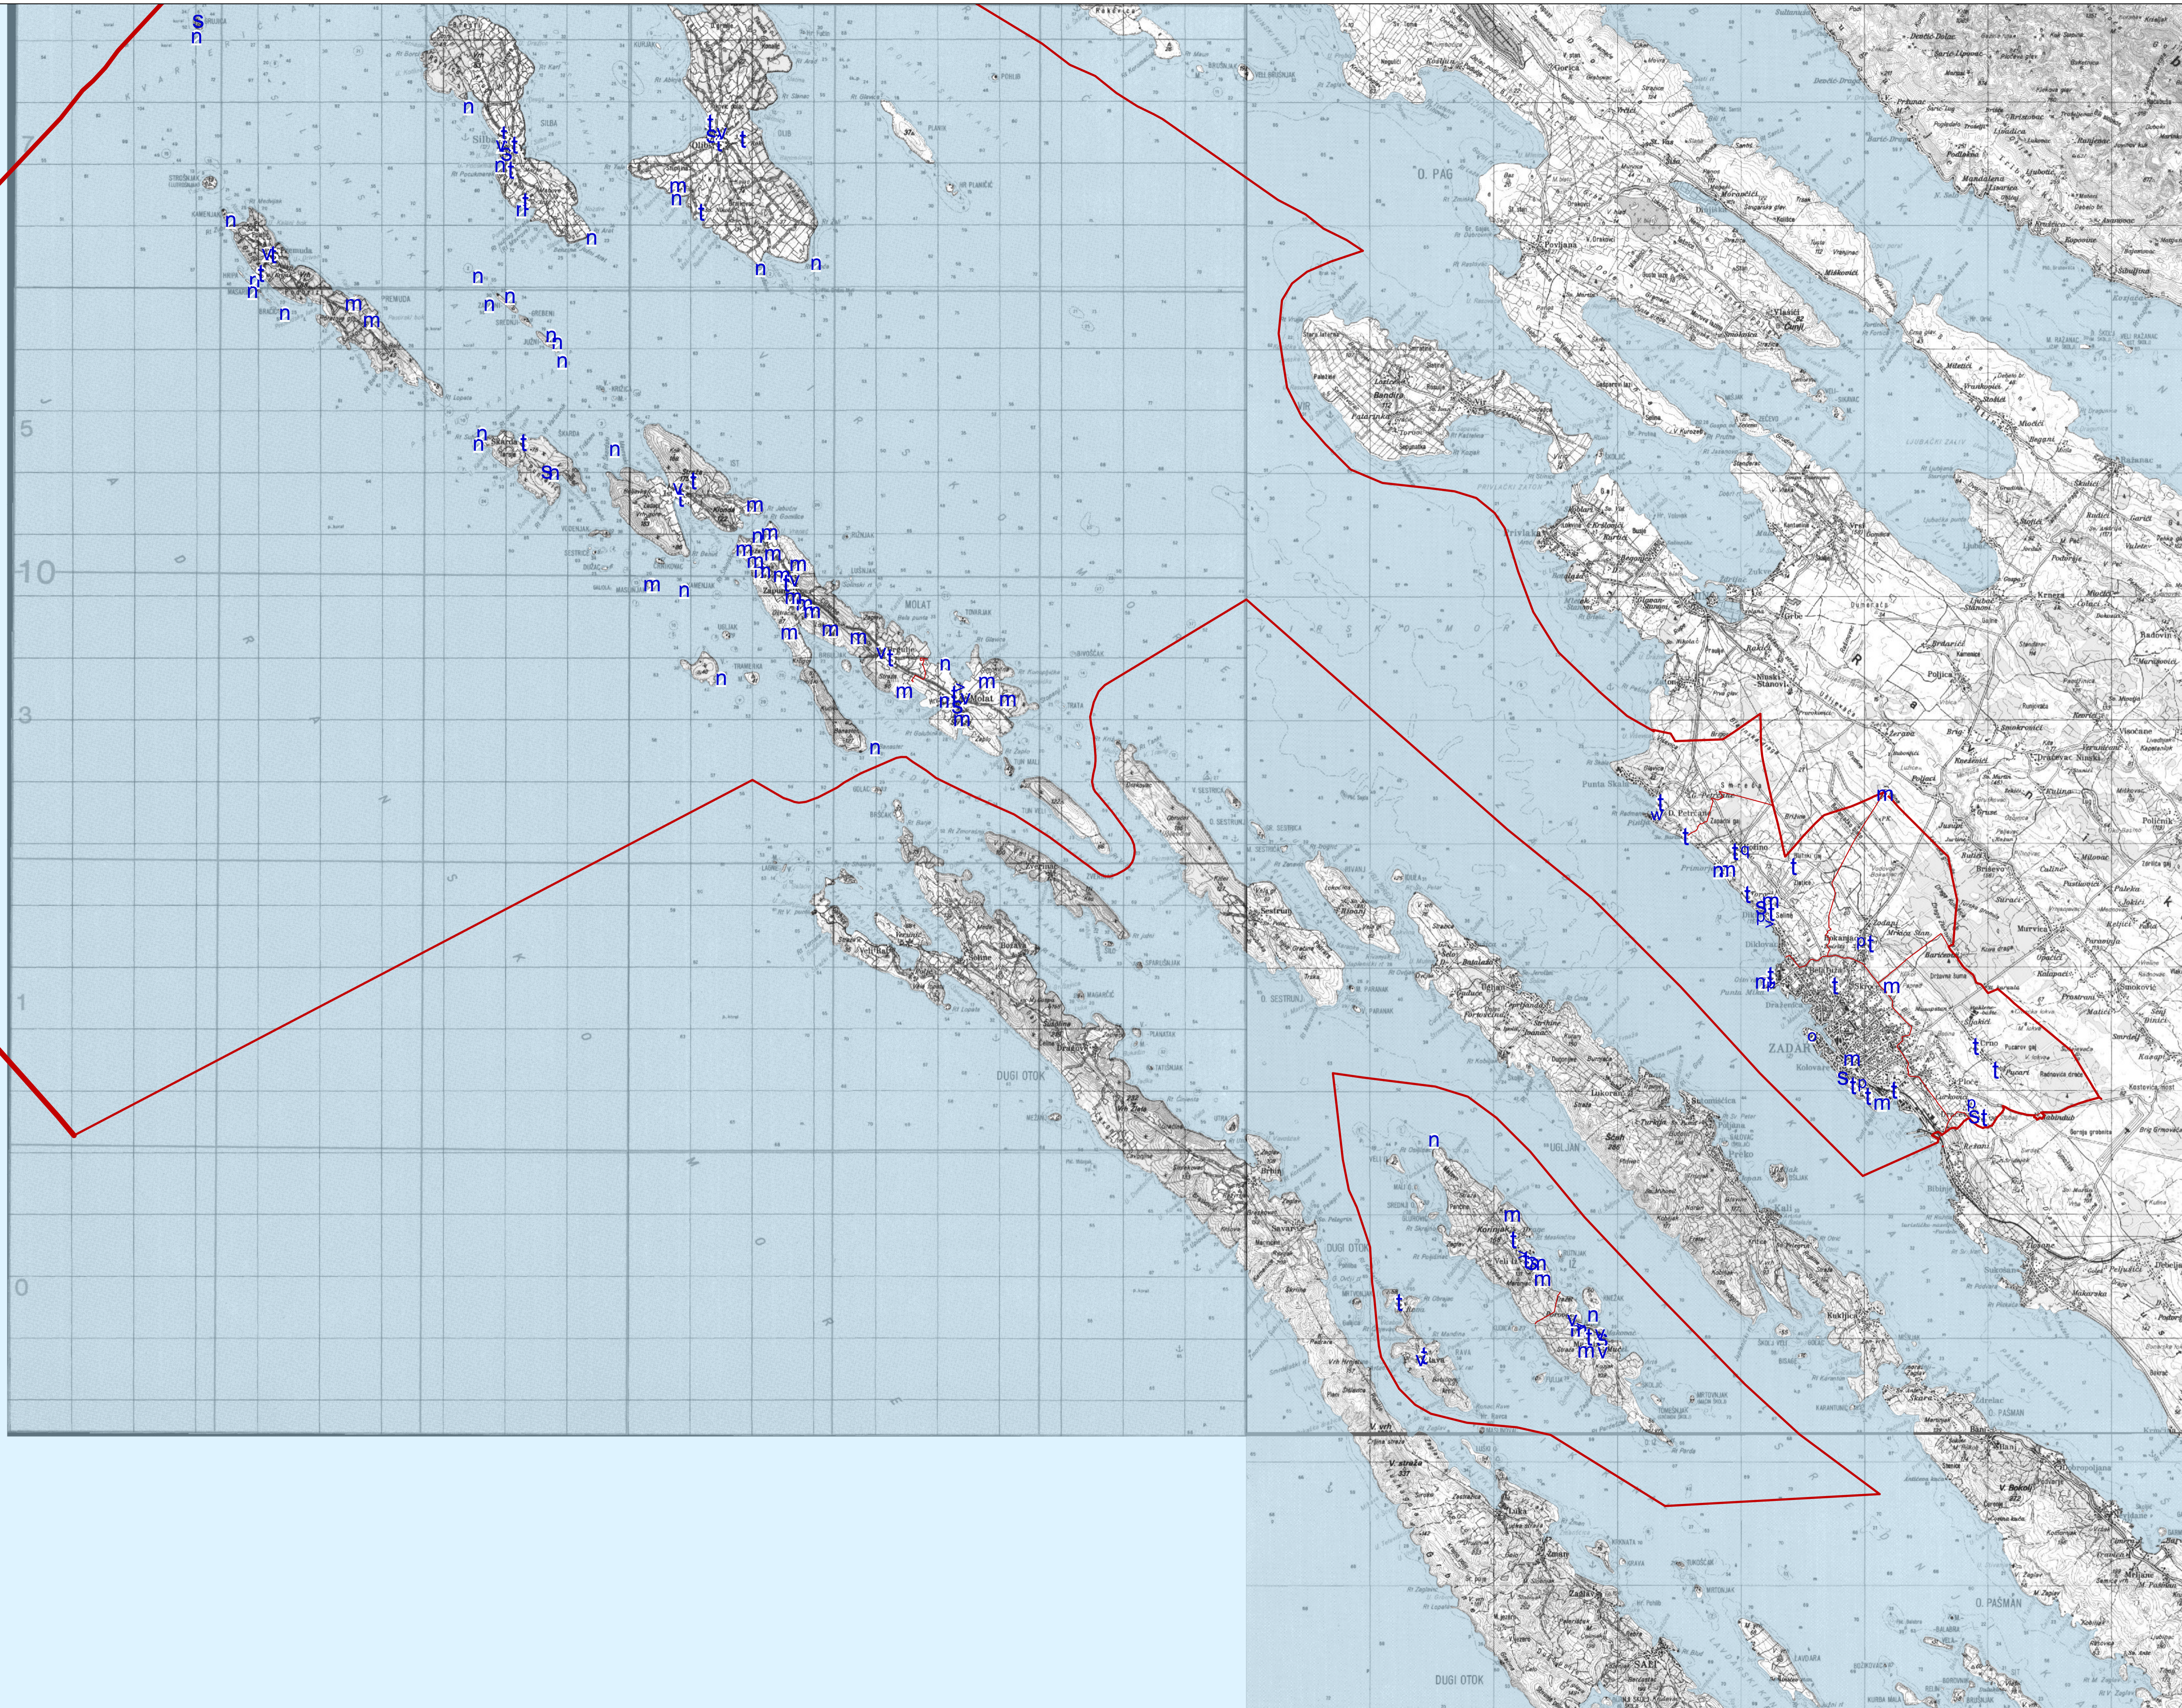

PLAN DJELOVANJA CIVILNE ZAŠTITE

GRAD ZADAR

GRAFIČKI PRILOG 3.

Pregled kulturnih dobara na području Grada Zadra

-  državna granica
-  županijska granica
-  granica Grada
-  katastarska granica
-  arheološki lokalitet - kopneni
-  arheološki lokalitet - podmorski
-  gradska naselja
-  gradsko seoska naselja
-  seoska naselja
-  civilna građevina
-  sakralna građevina
-  memorijalno i povijesno područje
-  spomen (memorijalni) objekt